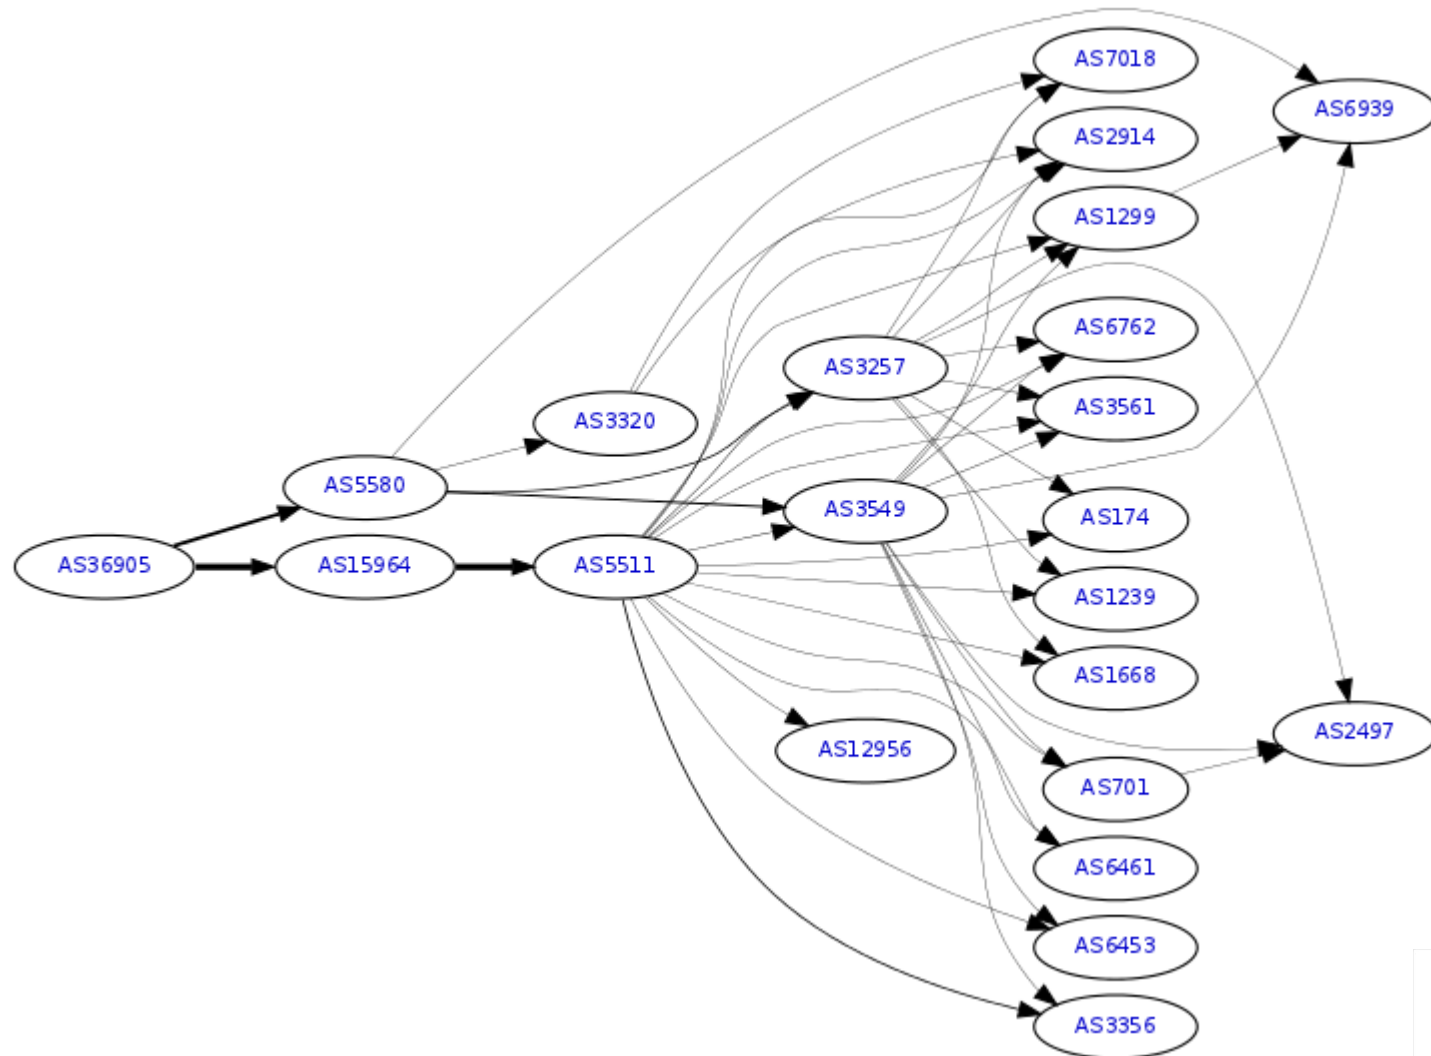

IPV6 READINESS

PREMIER OPERATEUR INTERNET
A MIGRER SUR IPV6 AU
CAMEROUN

SERVICES OFFERTS

TRIPLE PLAY

- INTERNET
- TELEVISION
- TELEPHONIE

CLIENTS

- HOMELINK
- OFFICELINK
- CORPORATELINK

Le Monde Numérique

ZONES COUVERTES

BESOINS DE MIGRATIONS IPV6

- Adresses IPV4 limitées
- Applications clientes
- Connectivité réelle+
- Auto configuration

AS36905 IPv4 Route Propagation

AS36905 IPv6 Route Propagation

BLOCK IPV6 CREOLINK

2c0f:fae0::/32

DIFICULTES

- **MIGRATION DE L'ENSEMBLE DU BACKBONE**
 - ✓ Serveurs compatibles
 - ✓ Equipements de transmission

- **MIGRATION UTULISATEURS SUR IPV6**
 - IPV6 uniquement
 - IPV4 encore présent
 - Absence de contenus locaux