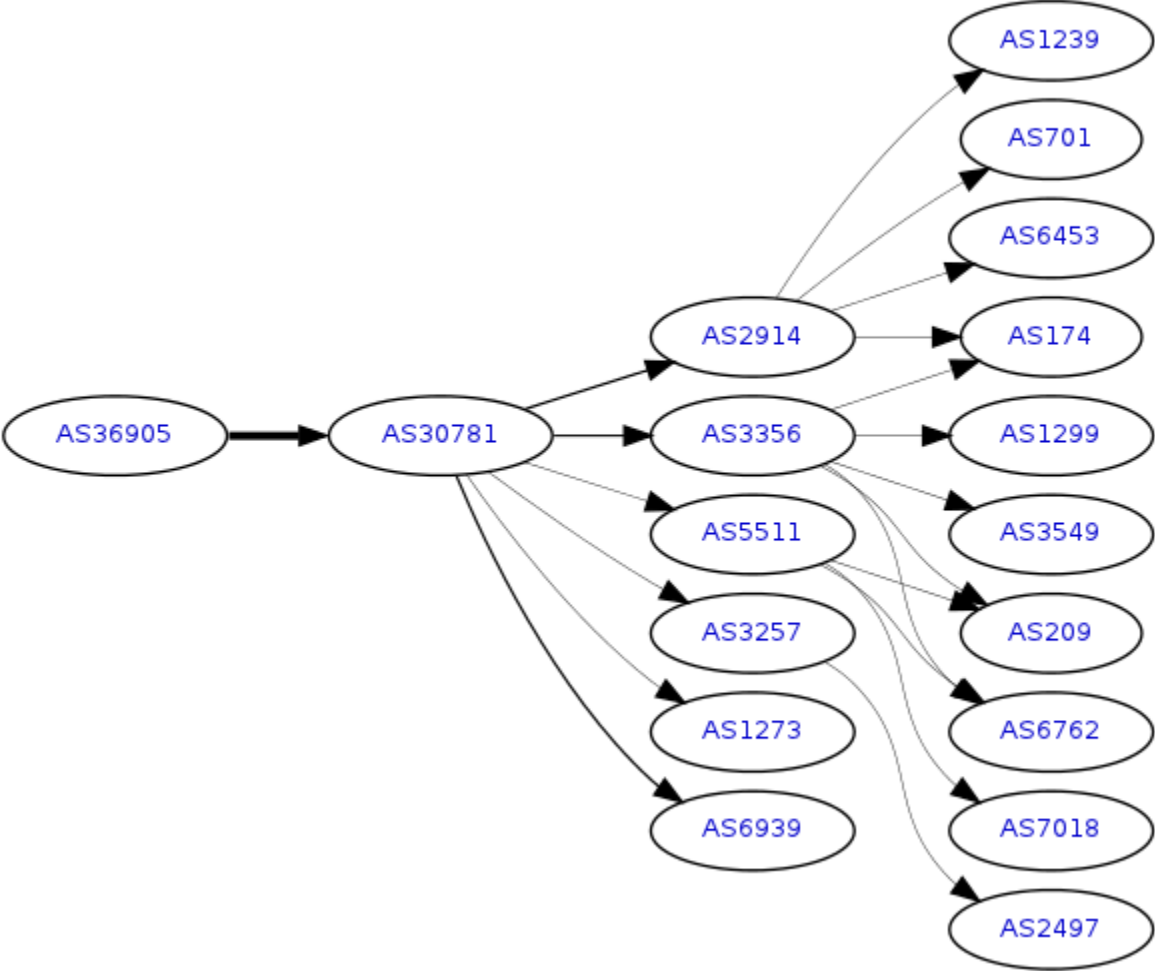

ZONES COUVERTES

BESOINS DE MIGRATIONS IPV6

- Adresses IPV4 limitées
- Applications clientes
- Connectivité réelle+
- Auto configuration

AS36905 IPv4 Route Propagation

AS36905 IPv6 Route Propagation

BLOCK IPV6 CREOLINK

2c0f:fae0::/32

DIFICULTES

- **MIGRATION DE L'ENSEMBLE DU BACKBONE**
 - ✓ Serveurs compatibles
 - ✓ Equipements de transmission

- **MIGRATION UTULISATEURS SUR IPV6**
 - IPV6 uniquement
 - IPV4 encore présent
 - Absence de contenus locaux